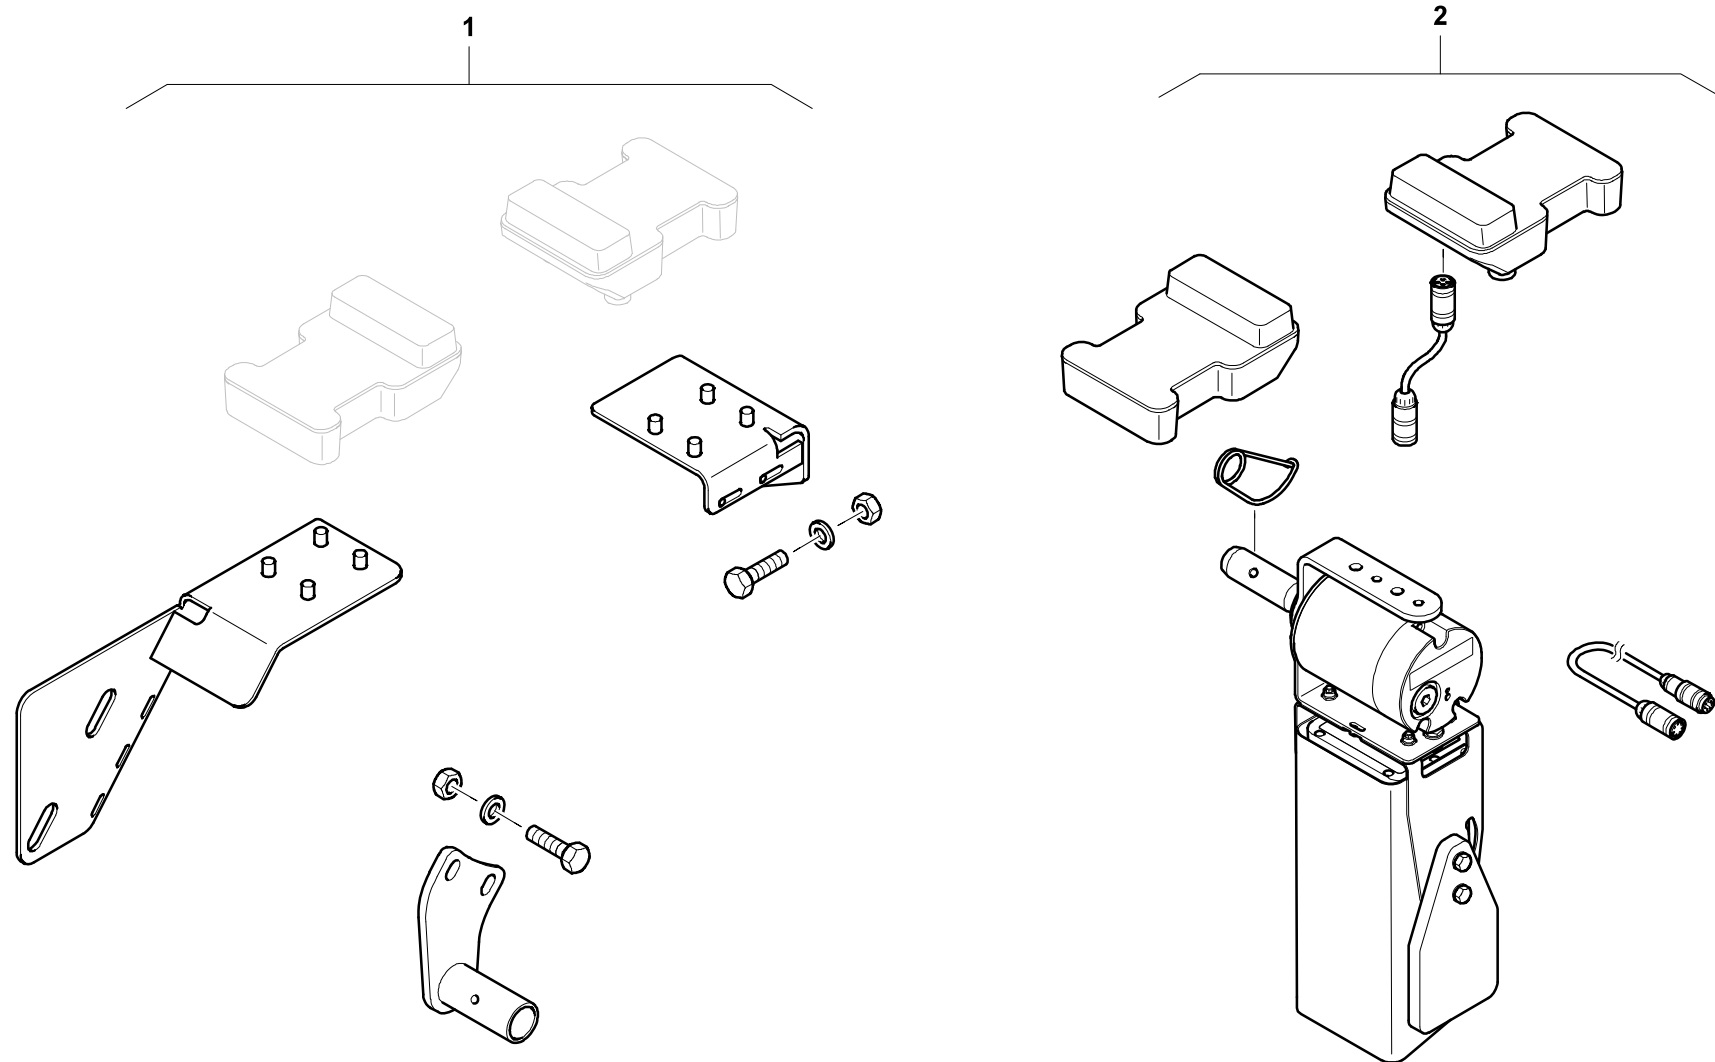

GROVE

VIDEOSYSTEM AUSLEGERKOPF CCS

VIDEOSYSTEM JIB HEAD CCS

BILDTADEL
PICTORIAL DISPLAY**GMK4080-3**

12.21

4238077-ETL A

1/1

4238077-A-BL01-1221-0000